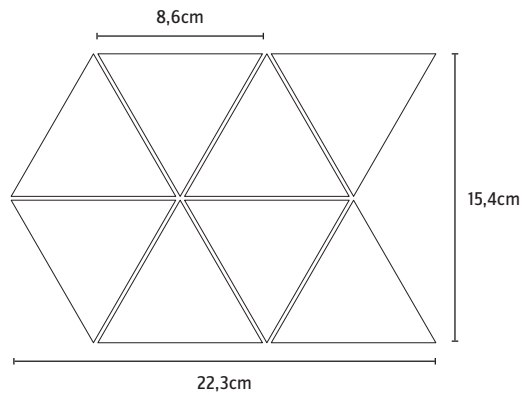

Gouache.10 decori

decors / decors / dekore / decoros